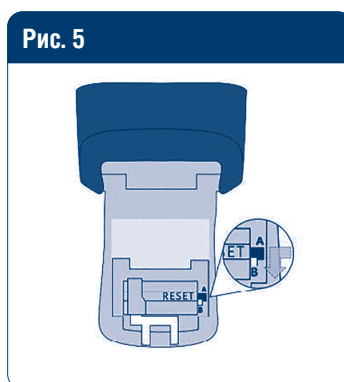

Переместите рычаг из положения А в положение В.

Установите новый код.

Переместите рычаг из положения В в положение А.

Поместите в сейф ключ и закройте дверцу.

Установите случайную комбинацию цифр.

Закройте шторку.