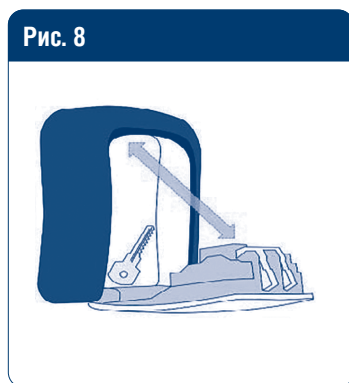

DOORHAN[®]

**Сейф для ключей
с кодовым замком
SAFECODE**

**SAFECODE Key Lock
Box with a Safecode
Lock**

Инструкция по эксплуатации/
Owner's Manual

Устройство SAFECODE предназначено для хранения ключей расцепителей всех видов приводов для ворот, шлагбаумов и других автоматических систем. Оно может быть установлено в любом удобном для пользователя месте. Для открытия дверцы используется четырехзначный цифровой код, который может быть скомбинирован в любой необходимой последовательности.

⚠ ВНИМАНИЕ!

Пожалуйста, будьте внимательны, при вводе цифрового кода необходимо смотреть на цифры, как показано на рис. 2.

СМЕНА ЗАВОДСКОГО КОДА И ЭКСПЛУАТАЦИЯ УСТРОЙСТВА

Откройте шторку.

Введите код (по умолчанию 0000). Переместите рычаг вниз, чтобы открыть дверцу.

Переместите рычаг из положения А в положение В.

Установите новый код.

Переместите рычаг из положения В в положение А.

Поместите в сейф ключ и закройте дверцу.

Установите случайную комбинацию цифр.

Закройте шторку.

The key lock box is designed to store release keys for all types of operators for doors, gates, barriers and other automatic systems. It can be installed in any place convenient for the user. Any four-digit numeric code is generated to open the shutter door of the box.