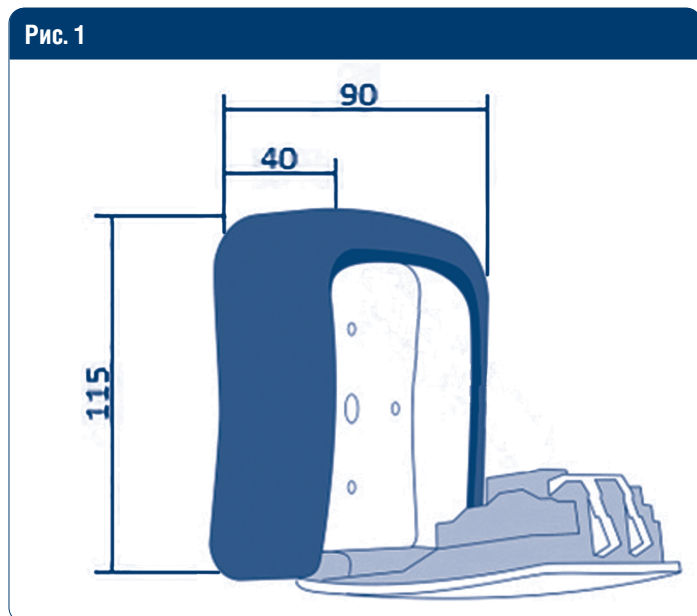

Устройство SAFECODE предназначено для хранения ключей расцепителей всех видов приводов для ворот, шлагбаумов и других автоматических систем. Оно может быть установлено в любом удобном для пользователя месте. Для открытия дверцы используется четырехзначный цифровой код, который может быть скомбинирован в любой необходимой последовательности.

⚠ ВНИМАНИЕ!

Пожалуйста, будьте внимательны, при вводе цифрового кода необходимо смотреть на цифры, как показано на рис. 2.