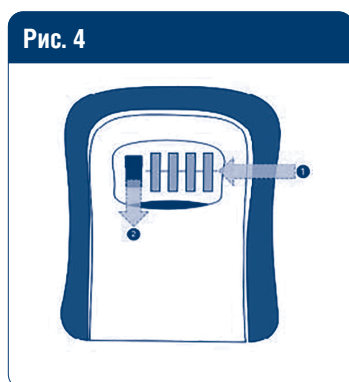

⚠ ВНИМАНИЕ!

Пожалуйста, будьте внимательны, при вводе цифрового кода необходимо смотреть на цифры, как показано на рис. 2.

СМЕНА ЗАВОДСКОГО КОДА И ЭКСПЛУАТАЦИЯ УСТРОЙСТВА

Откройте шторку.

Введите код (по умолчанию 0000). Переместите рычаг вниз, чтобы открыть дверцу.

Переместите рычаг из положения А в положение В.

Установите новый код.

Переместите рычаг из положения В в положение А.

Поместите в сейф ключ и закройте дверцу.

Установите случайную комбинацию цифр.

Закройте шторку.