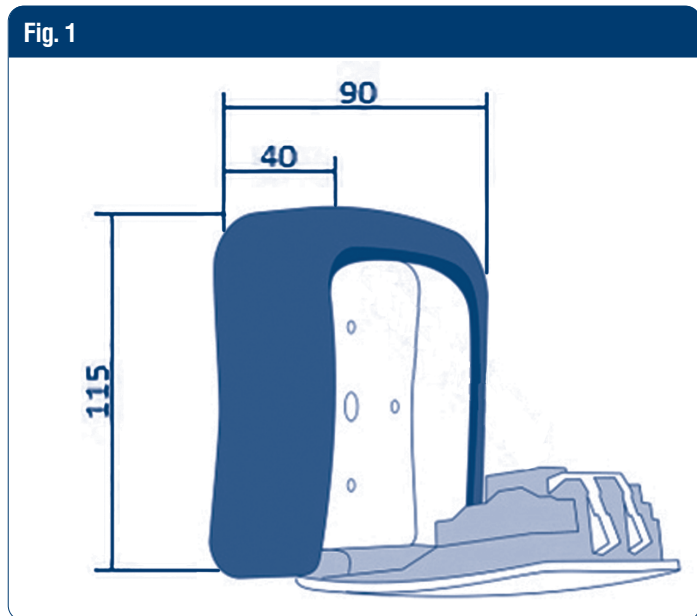

The key lock box is designed to store release keys for all types of operators for doors, gates, barriers and other automatic systems. It can be installed in any place convenient for the user. Any four-digit numeric code is generated to open the shutter door of the box.

⚠ WARNING!

Please be careful, when entering the numeric code, you need to look at the numbers, as shown in Fig 2.