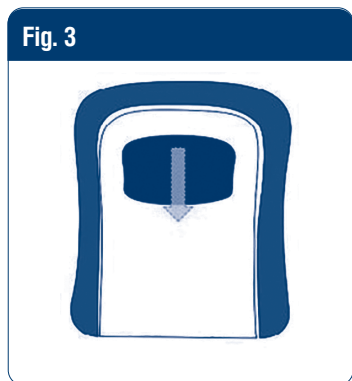

HOW TO CHANGE A FACTORY CODE AND OPERATE THE DEVICE

Open the shutter..