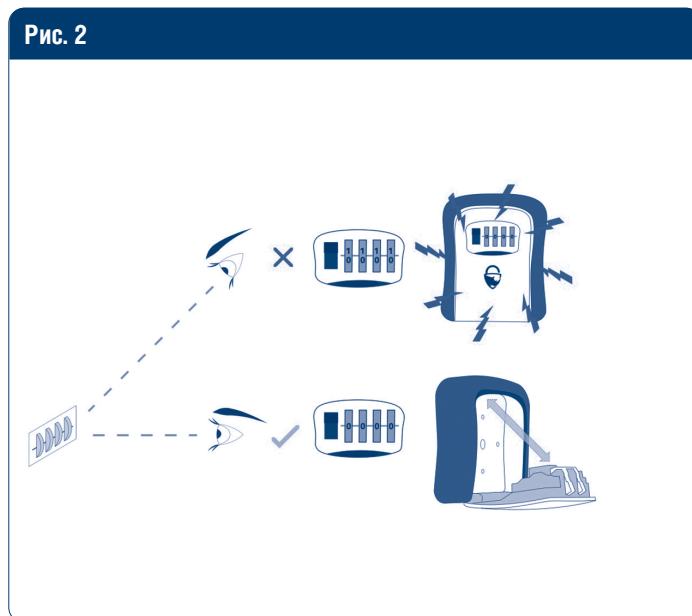

DOORHAN[®]

**Сейф для ключей
с кодовым замком
SAFECODE**

**SAFECODE Key Lock
Box with a Safecode
Lock**

Инструкция по эксплуатации/
Owner's Manual

Устройство SAFECODE предназначено для хранения ключей расцепителей всех видов приводов для ворот, шлагбаумов и других автоматических систем. Оно может быть установлено в любом удобном для пользователя месте. Для открытия дверцы используется четырехзначный цифровой код, который может быть скомбинирован в любой необходимой последовательности.

⚠ ВНИМАНИЕ!

Пожалуйста, будьте внимательны, при вводе цифрового кода необходимо смотреть на цифры, как показано на рис. 2.

СМЕНА ЗАВОДСКОГО КОДА И ЭКСПЛУАТАЦИЯ УСТРОЙСТВА

Откройте шторку.

Введите код (по умолчанию 0000). Переместите рычаг вниз, чтобы открыть дверцу.

Переместите рычаг из положения А в положение В.

Установите новый код.

Переместите рычаг из положения В в положение А.

Поместите в сейф ключ и закройте дверцу.

Установите случайную комбинацию цифр.

Закройте шторку.

The key lock box is designed to store release keys for all types of operators for doors, gates, barriers and other automatic systems. It can be installed in any place convenient for the user. Any four-digit numeric code is generated to open the shutter door of the box.