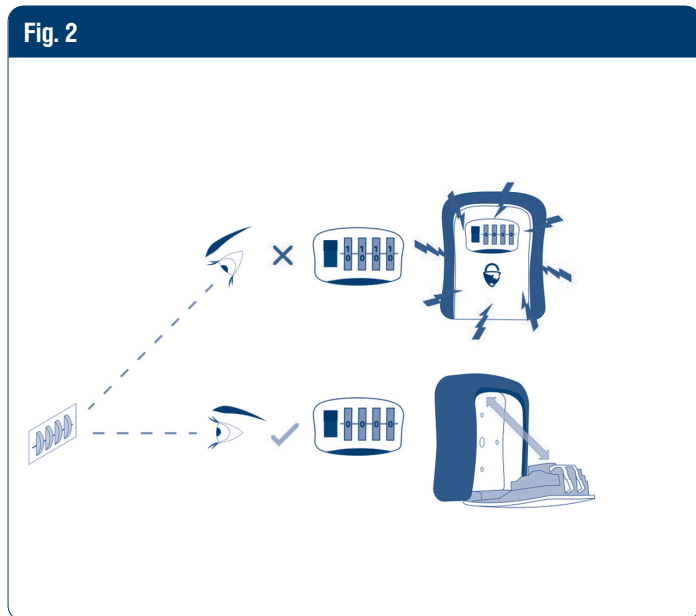

The key lock box is designed to store release keys for all types of operators for doors, gates, barriers and other automatic systems. It can be installed in any place convenient for the user. Any four-digit numeric code is generated to open the shutter door of the box.

⚠ WARNING!

Please be careful, when entering the numeric code, you need to look at the numbers, as shown in Fig 2.