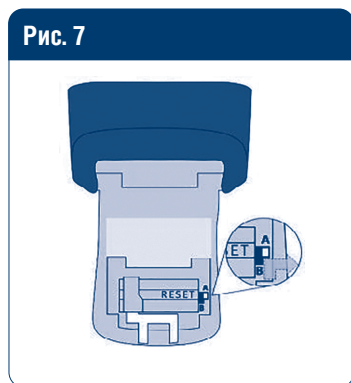

Переместите рычаг из положения А в положение В.

Установите новый код.

Переместите рычаг из положения В в положение А.

Поместите в сейф ключ и закройте дверцу.

Установите случайную комбинацию цифр.

Закройте шторку.